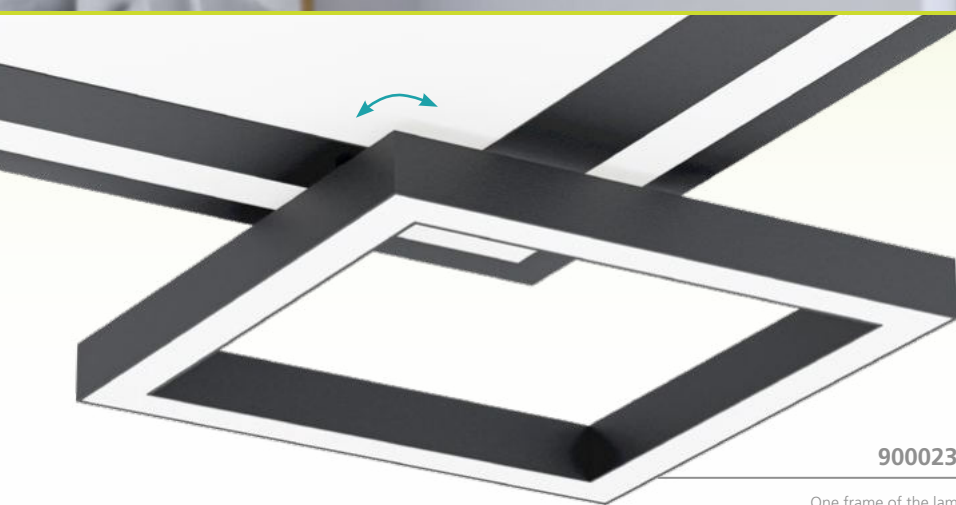

### 900025 SAVATARILA-Z

ceiling light; steel, black / plastic, white  
Deckenleuchte; Stahl, schwarz / Kunststoff, weiss  
plafonnier; acier, noir / plastique, blanc

L 450, B 450, H 70

21 W

2400 lm

Remote,  
App

900023, 900025

One frame of the lamp is rotatable.

Ein Rahmen der Leuchte ist drehbar.

Un cadre de la lampe est rotatif.