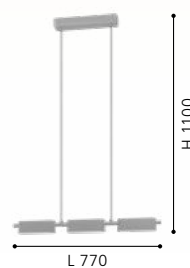

### 98687 GATUELA

pendant light; steel, white, satin nickel  
 Hängeleuchte; Stahl, weiss, nickel-matt  
 luminaire en suspension; acier, blanc, nickel mat

L 1160, B 190, H 1100

### 99819 ROVIRA

pendant light; aluminium, steel, silver / plastic, white  
 Hängeleuchte; Alu, Stahl, silber / Kunststoff, weiss  
 luminaire en suspension; aluminium, acier, argent / plastique, blanc

L 770, B 50, H 1100

### 99821 ROVIRA

pendant light; aluminium, steel, black / plastic, white  
 Hängeleuchte; Alu, Stahl, schwarz / Kunststoff, weiss  
 luminaire en suspension; aluminium, acier, noir / plastique, blanc

L 770, B 50, H 1100