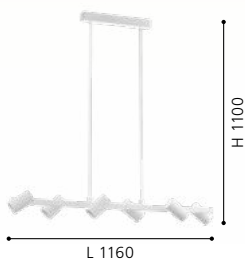

### 98687 GATUELA

pendant light; steel, white, satin nickel  
 Hängeleuchte; Stahl, weiss, nickel-matt  
 luminaire en suspension; acier, blanc, nickel mat

L 1160, B 190, H 1100

### 99819 ROVIRA

pendant light; aluminium, steel, silver / plastic, white  
 Hängeleuchte; Alu, Stahl, silber / Kunststoff, weiss  
 luminaire en suspension; aluminium, acier, argent / plastique, blanc

L 770, B 50, H 1100

### 99821 ROVIRA

pendant light; aluminium, steel, black / plastic, white  
 Hängeleuchte; Alu, Stahl, schwarz / Kunststoff, weiss  
 luminaire en suspension; aluminium, acier, noir / plastique, blanc

L 770, B 50, H 1100