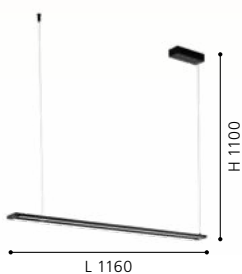

98492 AMONTILLADO

pendant light; aluminium, steel, black / plastic, white
 Hängeleuchte; Alu, Stahl, schwarz / Kunststoff, weiss
 luminaire en suspension; aluminium, acier, noir / plastique, blanc

L 1160, B 85, H 1100

27W 3500lm

9 002759 984922

99599 CAMBULOS

pendant light; steel, black / plastic, white
 Hängeleuchte; Stahl, schwarz / Kunststoff, weiss
 luminaire en suspension; acier, noir / plastique, blanc

L 935, B 105, H 1100

2x 17W 4000lm

9 002759 995997

98495 SPADAFORA

pendant light; aluminium, steel, black / plastic, clear, white
 Hängeleuchte; Alu, Stahl, schwarz / Kunststoff, klar, weiss
 luminaire en suspension; aluminium, acier, noir / plastique, clair, blanc

L 1160, B 80, H 1100

14,5W 2050lm

9 002759 984953