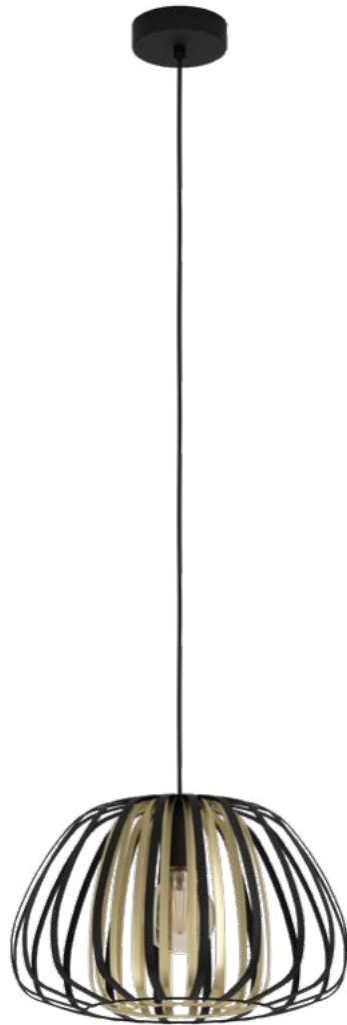

99665

99666

99665 ENCINITOS

pendant light; steel, black, gold
Hängeleuchte; Stahl, schwarz, gold
luminaire en suspension; acier, noir, or

H 1100, Ø 255

9 002759 996659

99666 ENCINITOS

pendant light; steel, black, gold
Hängeleuchte; Stahl, schwarz, gold
luminaire en suspension; acier, noir, or

H 1100, Ø 375

9 002759 996666