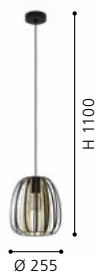

99665

99666

99665 ENCINITOS

pendant light; steel, black, gold
Hängeleuchte; Stahl, schwarz, gold
luminaire en suspension; acier, noir, or

H 1100, Ø 255

9 002759 996659

99666 ENCINITOS

pendant light; steel, black, gold
Hängeleuchte; Stahl, schwarz, gold
luminaire en suspension; acier, noir, or

H 1100, Ø 375

9 002759 996666