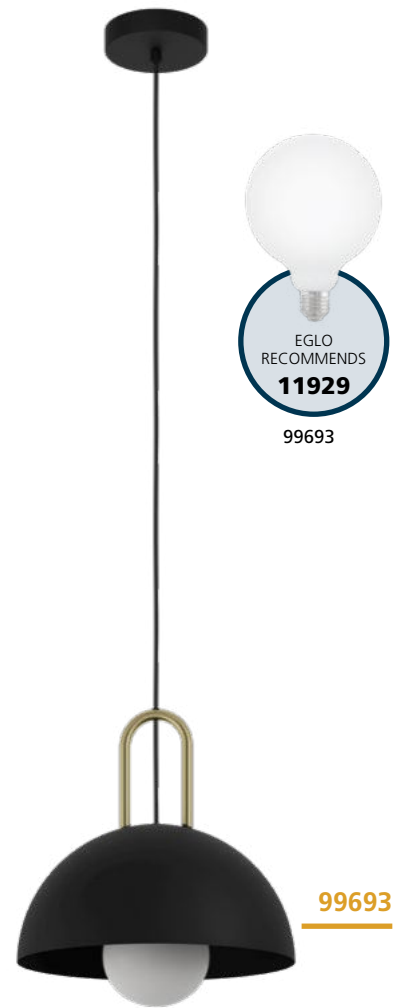

**99694**

**99693**

**99694 CALMANERA**

pendant light; steel, black, brass  
Hängeleuchte; Stahl, schwarz, messing  
luminaire en suspension; acier, noir, laiton

L 900, B 200, H 1100

**99693 CALMANERA**

pendant light; steel, black, brass  
Hängeleuchte; Stahl, schwarz, messing  
luminaire en suspension; acier, noir, laiton

H 1100, Ø 325