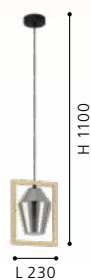

**99701****99702****99701 VIGLIONI**

pendant light; steel, wood, black, brown / glass vaporized, black-transparent

Hängeleuchte; Stahl, Holz, schwarz, braun / Glas bedampft, schwarz-transparent

luminaire en suspension; acier, bois, noir, marron / verre vaporisé, noir transparent

L 230, B 165, H 1100

E27

1x 40W

9 002759 997014

L 230

**99702 VIGLIONI**

pendant light; steel, wood, black, brown / glass vaporized, black-transparent

Hängeleuchte; Stahl, Holz, schwarz, braun / Glas bedampft, schwarz-transparent

luminaire en suspension; acier, bois, noir, marron / verre vaporisé, noir transparent

L 1060, B 165, H 1100

E27

3x 40W

9 002759 997021

L 1060