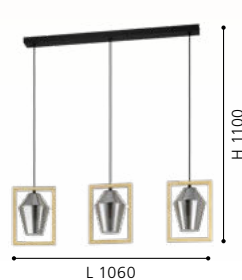

**99701****99702****99701 VIGLIONI**

pendant light; steel, wood, black, brown / glass vaporized, black-transparent

Hängeleuchte; Stahl, Holz, schwarz, braun / Glas bedampft, schwarz-transparent

luminaire en suspension; acier, bois, noir, marron / verre vaporisé, noir transparent

L 230, B 165, H 1100

E27

1x 40W

9 002759 997014

L 230

**99702 VIGLIONI**

pendant light; steel, wood, black, brown / glass vaporized, black-transparent

Hängeleuchte; Stahl, Holz, schwarz, braun / Glas bedampft, schwarz-transparent

luminaire en suspension; acier, bois, noir, marron / verre vaporisé, noir transparent

L 1060, B 165, H 1100

E27

3x 40W

9 002759 997021

L 1060