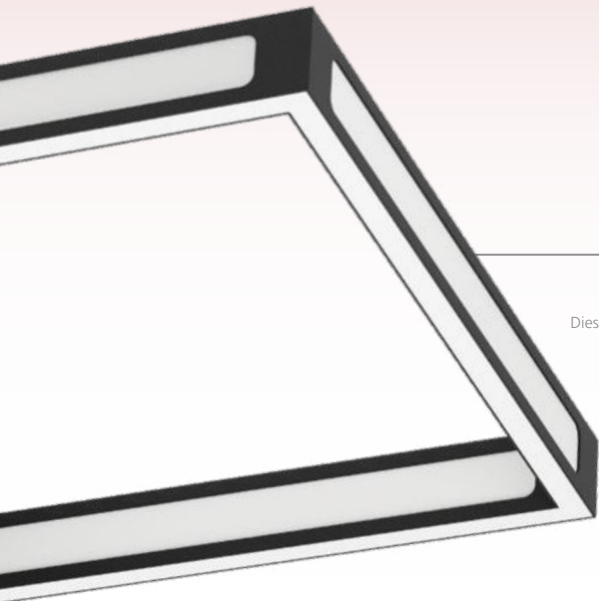

99788

LED

ALTAFLOR

These luminaires have an additional glow on the inside.

Diese Leuchten haben einen zusätzlichen Lichtschein nach Innen.

Ces luminaires ont une lueur supplémentaire à l'intérieur.

99788 ALTAFLOR

ceiling light; steel, black / plastic, white
Deckenleuchte; Stahl, schwarz / Kunststoff, weiss
plafonnier; acier, noir / plastique, blanc

L 640, B 295, H 70

24W

2400lm

9 002759 997885