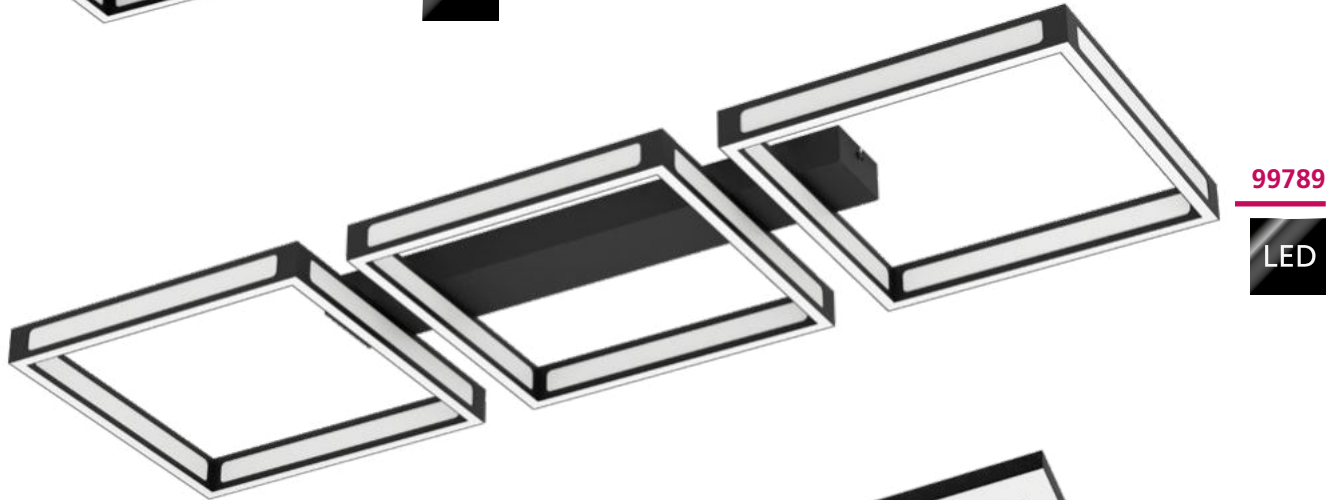

99787

99789

99792

99787 ALTAFLOR

ceiling light; steel, black / plastic, white
Deckenleuchte; Stahl, schwarz / Kunststoff, weiss
plafonnier; acier, noir / plastique, blanc

L 310, B 310, H 70

12W 1200lm

99789 ALTAFLOR

ceiling light; steel, black / plastic, white
Deckenleuchte; Stahl, schwarz / Kunststoff, weiss
plafonnier; acier, noir / plastique, blanc

L 990, B 295, H 70

36W 3600lm

99792 MONIROTE

ceiling light; steel, aluminium, black / plastic, white
Deckenleuchte; Stahl, Alu, schwarz / Kunststoff, weiss
plafonnier; acier, aluminium, noir / plastique, blanc

L 780, H 45

37W 4450lm remote

9 002759 997878

9 002759 997892

9 002759 997922