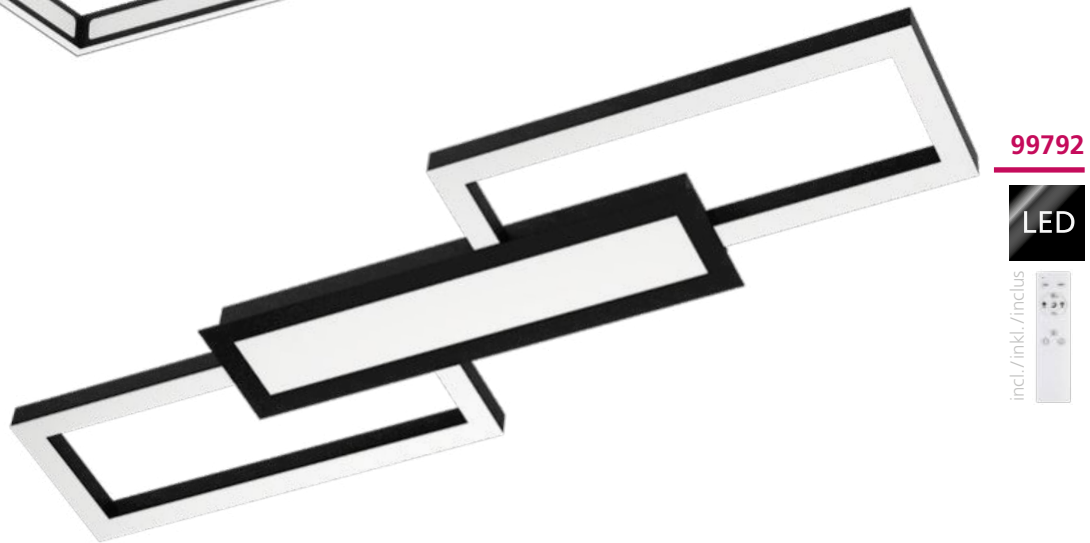

99787

99789

99792

99787 ALTAFLOR

ceiling light; steel, black / plastic, white
Deckenleuchte; Stahl, schwarz / Kunststoff, weiss
plafonnier; acier, noir / plastique, blanc

L 310, B 310, H 70

12W 1200lm

99789 ALTAFLOR

ceiling light; steel, black / plastic, white
Deckenleuchte; Stahl, schwarz / Kunststoff, weiss
plafonnier; acier, noir / plastique, blanc

L 990, B 295, H 70

36W 3600lm

99792 MONIROTE

ceiling light; steel, aluminium, black / plastic, white
Deckenleuchte; Stahl, Alu, schwarz / Kunststoff, weiss
plafonnier; acier, aluminium, noir / plastique, blanc

L 780, H 45

37W 4450lm remote

9 002759 997878

9 002759 997892

9 002759 997922