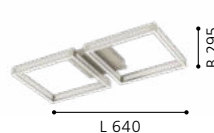

99784

99785

99786

99784 ALTAFLOR

ceiling light; steel, satin nickel / plastic, white
Deckenleuchte; Stahl, nickel-matt / Kunststoff, weiss
plafonnier; acier, nickel mat / plastique, blanc

L 310, B 310, H 70

12W 1200lm

99785 ALTAFLOR

ceiling light; steel, satin nickel / plastic, white
Deckenleuchte; Stahl, nickel-matt / Kunststoff, weiss
plafonnier; acier, nickel mat / plastique, blanc

L 640, B 295, H 70

24W 2400lm

99786 ALTAFLOR

ceiling light; steel, satin nickel / plastic, white
Deckenleuchte; Stahl, nickel-matt / Kunststoff, weiss
plafonnier; acier, nickel mat / plastique, blanc

L 990, B 295, H 70

36W 3600lm

9 002759 997847

9 002759 997854

9 002759 997861