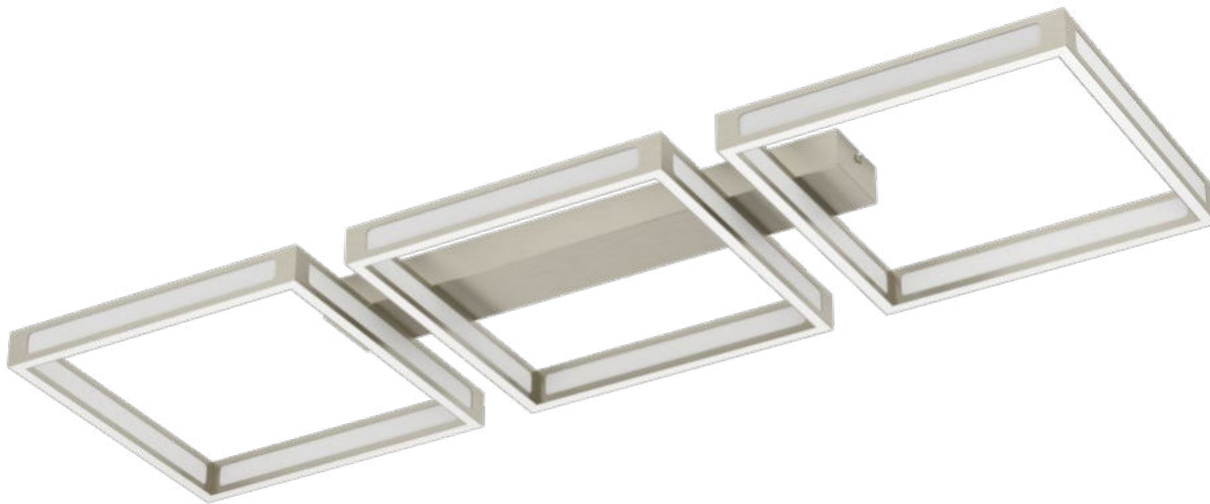

99784

99785

99786

99784 ALTAFLOR

ceiling light; steel, satin nickel / plastic, white
Deckenleuchte; Stahl, nickel-matt / Kunststoff, weiss
plafonnier; acier, nickel mat / plastique, blanc

L 310, B 310, H 70

12W 1200lm

99785 ALTAFLOR

ceiling light; steel, satin nickel / plastic, white
Deckenleuchte; Stahl, nickel-matt / Kunststoff, weiss
plafonnier; acier, nickel mat / plastique, blanc

L 640, B 295, H 70

24W 2400lm

99786 ALTAFLOR

ceiling light; steel, satin nickel / plastic, white
Deckenleuchte; Stahl, nickel-matt / Kunststoff, weiss
plafonnier; acier, nickel mat / plastique, blanc

L 990, B 295, H 70

36W 3600lm

9 002759 997847