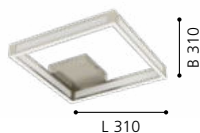

99784

99785

99786

99784 ALTAFLOR

ceiling light; steel, satin nickel / plastic, white
Deckenleuchte; Stahl, nickel-matt / Kunststoff, weiss
plafonnier; acier, nickel mat / plastique, blanc

L 310, B 310, H 70

12W 1200lm

99785 ALTAFLOR

ceiling light; steel, satin nickel / plastic, white
Deckenleuchte; Stahl, nickel-matt / Kunststoff, weiss
plafonnier; acier, nickel mat / plastique, blanc

L 640, B 295, H 70

24W 2400lm

99786 ALTAFLOR

ceiling light; steel, satin nickel / plastic, white
Deckenleuchte; Stahl, nickel-matt / Kunststoff, weiss
plafonnier; acier, nickel mat / plastique, blanc

L 990, B 295, H 70

36W 3600lm

9 002759 997847