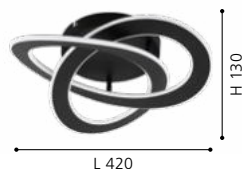

9 002759 993955