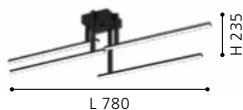

### 98539 GROMOLA

ceiling light; aluminium, steel, black, champagne  
Deckenleuchte; Alu, Stahl, schwarz, champagner  
plafonnier; aluminium, acier, noir, champagne

H 330, Ø 540

33,8W 4000lm

9 002759 998172