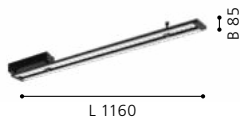

9 002759 984915