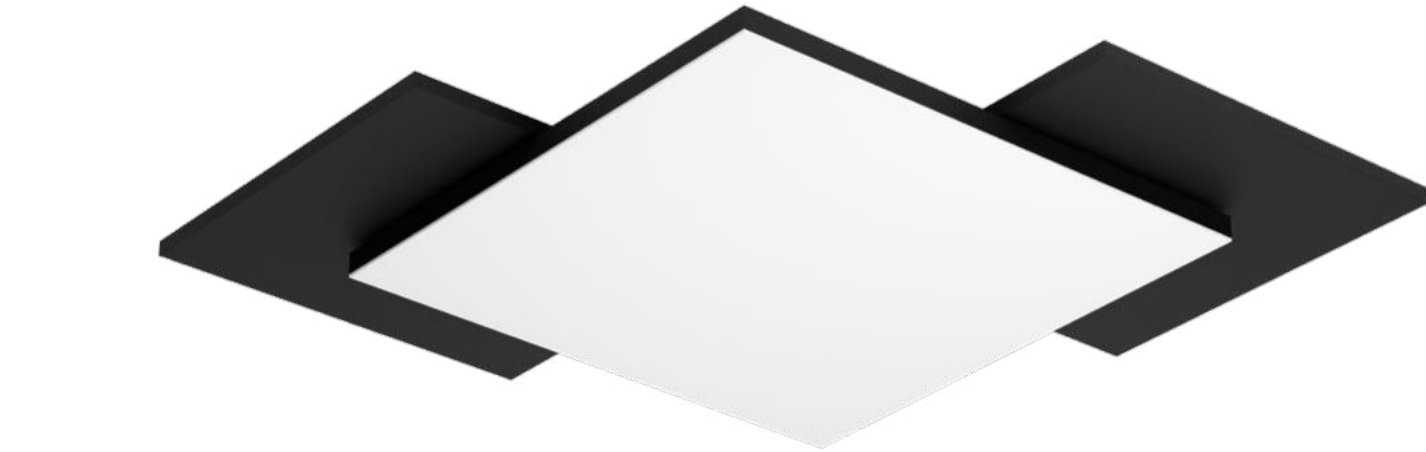

99656

LED

TUMARIA

This luminaires have rotatable panels in wood look and black.

Diese Artikel verfügen über Platten in Holzoptik und schwarz zum Wechseln.

Ces luminaires a des panneaux en bois optique et noir à changer.

99656 TAMURIA

ceiling light; steel, wood, black, brown / plastic, white
Deckenleuchte; Stahl, Holz, schwarz, braun / Kunststoff, weiss
plafonnier; acier, bois, noir, marron / plastique, blanc

L 435, B 435, H 70

24W 2800lm

99655 TAMURIA

ceiling light; steel, wood, black, brown / plastic, white
Deckenleuchte; Stahl, Holz, schwarz, braun / Kunststoff, weiss
plafonnier; acier, bois, noir, marron / plastique, blanc

L 285, B 285, H 60

12W 1100lm