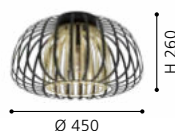

### 99664 ENCINITOS

ceiling light; steel, black, gold  
Deckenleuchte; Stahl, schwarz, gold  
plafonnier; acier, noir, or

H 260, Ø 450

E27 1x 40W

9 002759 996642

### 98881 BELSIANA 1

ceiling light; steel, brushed brass  
Deckenleuchte; Stahl, messing-gebürstet  
plafonnier; acier, laiton brossé

L 1155, B 495, H 455

E27 6x 40W

9 002759 988814