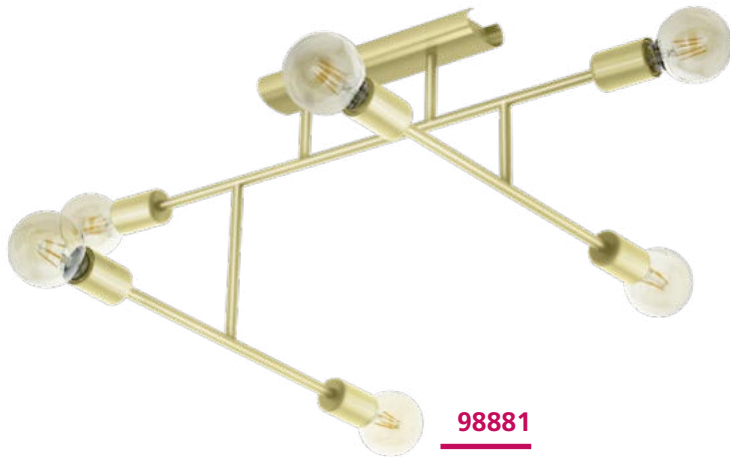

99664

98881

98882

### 99664 ENCINITOS

ceiling light; steel, black, gold  
Deckenleuchte; Stahl, schwarz, gold  
plafonnier; acier, noir, or

H 260, Ø 450

E27 1x 40W

9 002759 996642

### 98881 BELSIANA 1

ceiling light; steel, brushed brass  
Deckenleuchte; Stahl, messing-gebürstet  
plafonnier; acier, laiton brossé

L 1155, B 495, H 455

E27 6x 40W

9 002759 988814

### 98882 BELSIANA 1

ceiling light; steel, brushed brass  
Deckenleuchte; Stahl, messing-gebürstet  
plafonnier; acier, laiton brossé

L 1180, B 380, H 350

E27 8x 40W

9 002759 988821