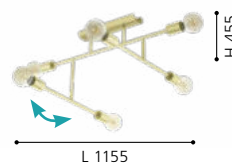

### 99664 ENCINITOS

ceiling light; steel, black, gold  
Deckenleuchte; Stahl, schwarz, gold  
plafonnier; acier, noir, or

H 260, Ø 450

E27 1x 40W

9 002759 996642

### 98881 BELSIANA 1

ceiling light; steel, brushed brass  
Deckenleuchte; Stahl, messing-gebürstet  
plafonnier; acier, laiton brossé

L 1155, B 495, H 455

E27 6x 40W

9 002759 988814

### 98882 BELSIANA 1

ceiling light; steel, brushed brass  
Deckenleuchte; Stahl, messing-gebürstet  
plafonnier; acier, laiton brossé

L 1180, B 380, H 350

E27 8x 40W

9 002759 988821