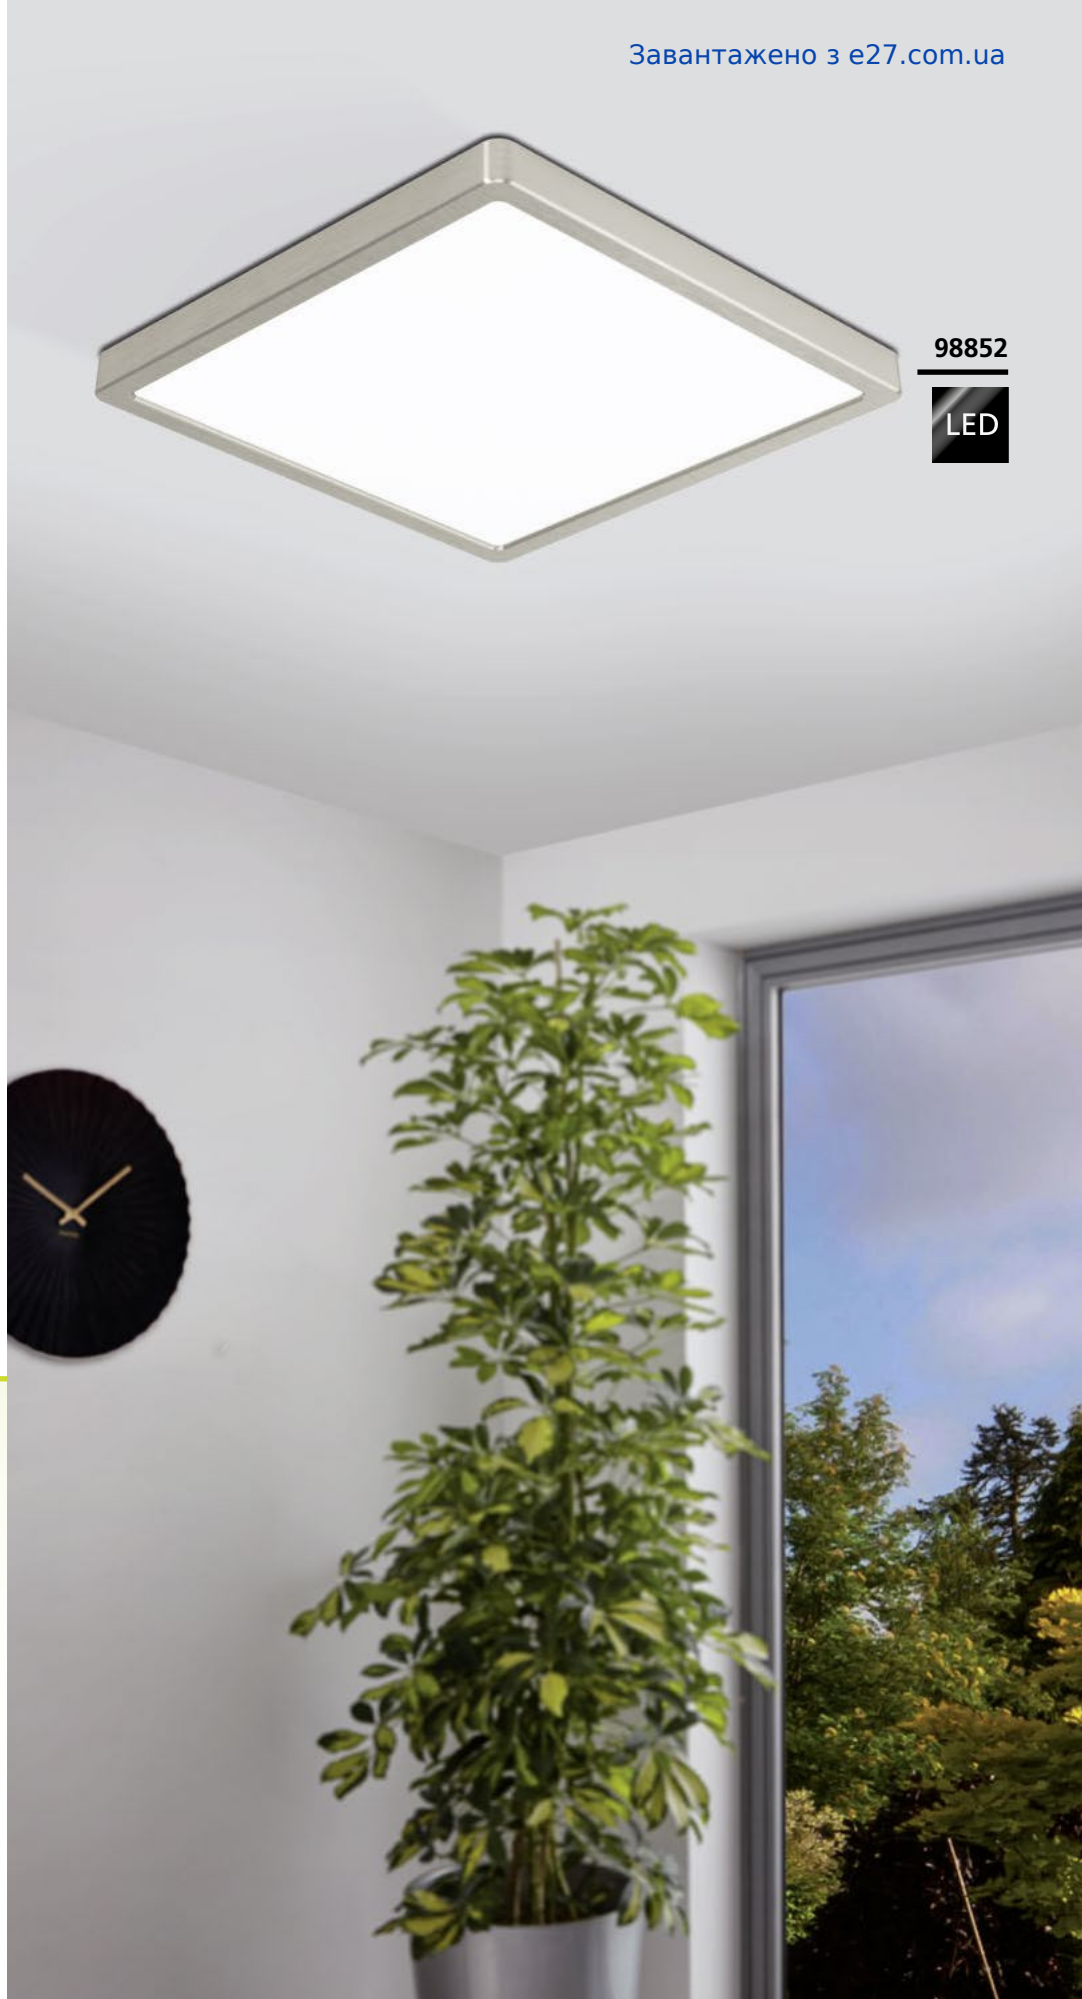

98852 FUEVA-Z

surface-mounted light; aluminium, satin nickel / plastic, white
Aufbauleuchte; Alu, nickel-matt / Kunststoff, weiss
luminaire en saillie; aluminium, nickel mat / plastique, blanc

L 285, B 285, H 28