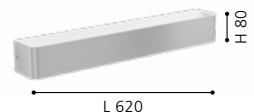

9 002759 996925