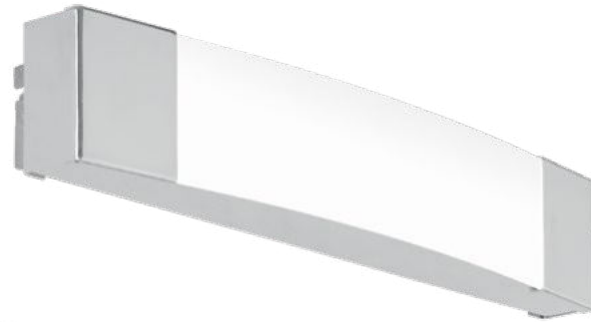

99692

97718

97719

97718 SIDERNO

mirror light; steel, chrome / plastic, satiné
Spiegelleuchte; Stahl, chrom / Kunststoff, satiniert
applique pour miroir; acier, chrome / plastique, satiné

L 350, B 60, A 55

8,3W

900lm

IP44

97719 SIDERNO

mirror light; steel, chrome / plastic, satiné
Spiegelleuchte; Stahl, chrom / Kunststoff, satiniert
applique pour miroir; acier, chrome / plastique, satiné

L 580, B 60, A 65

16W

1700lm

IP44

99692 SANIA 5

wall light; steel, satin nickel, white / plastic, satiné
Wandleuchte; Stahl, nickel-matt, weiss / Kunststoff, satiniert
applique; acier, nickel mat, blanc / plastique, satiné

L 620, H 80, A 90