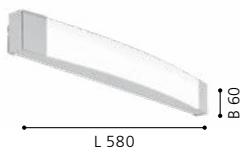

99692

97718

97719

97718 SIDERNO

mirror light; steel, chrome / plastic, satiné
Spiegelleuchte; Stahl, chrom / Kunststoff, satiniert
applique pour miroir; acier, chrome / plastique, satiné

L 350, B 60, A 55

8,3W

900lm

IP44

97719 SIDERNO

mirror light; steel, chrome / plastic, satiné
Spiegelleuchte; Stahl, chrom / Kunststoff, satiniert
applique pour miroir; acier, chrome / plastique, satiné

L 580, B 60, A 65

16W

1700lm

IP44

99692 SANIA 5

wall light; steel, satin nickel, white / plastic, satiné
Wandleuchte; Stahl, nickel-matt, weiss / Kunststoff, satiniert
applique; acier, nickel mat, blanc / plastique, satiné

L 620, H 80, A 90

26,5W

2700lm

IP44

9 002759 977184

L 350

B 60

9 002759 977191

L 580