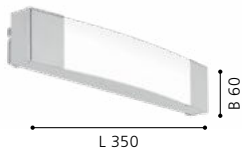

99692 SANIA 5

wall light; steel, satin nickel, white / plastic, satiné
Wandleuchte; Stahl, nickel-matt, weiss / Kunststoff, satiniert
applique; acier, nickel mat, blanc / plastique, satiné

L 620, H 80, A 90

26,5W

2700lm

IP44

9 002759 977184