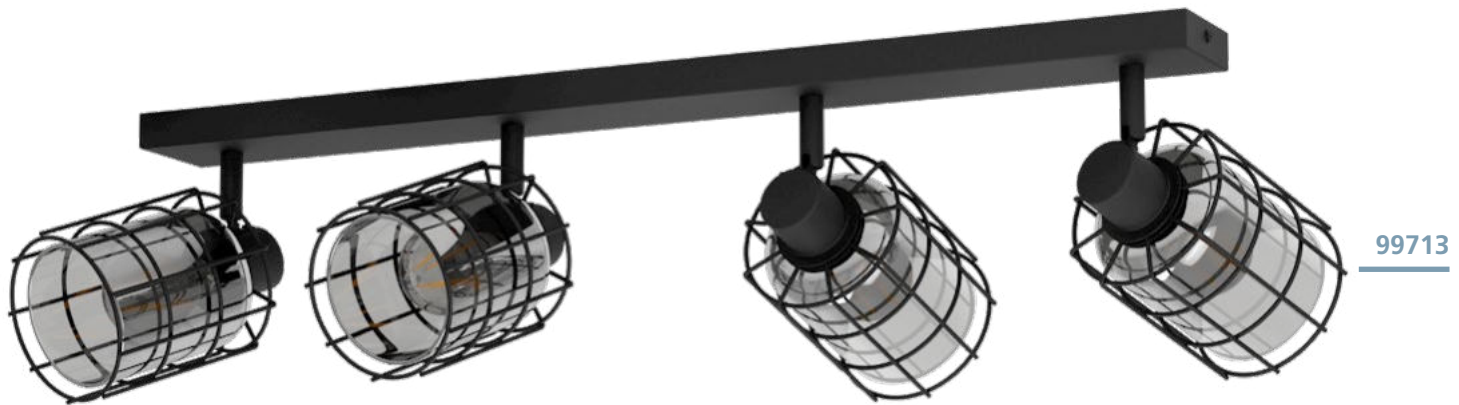

99711 | 99712 | 99713

### 99711 CONSACA

spot; steel, black / glass vaporized, black-transparent  
Spot; Stahl, schwarz / Glas bedampft, schwarz-transparent  
spot; acier, noir / verre vaporisé, noir transparent

L 120, H 220, A 160

### 99713 CONSACA

spot; steel, black / glass vaporized, black-transparent  
Spot; Stahl, schwarz / Glas bedampft, schwarz-transparent  
spot; acier, noir / verre vaporisé, noir transparent

L 780, H 205, A 160

### 99712 CONSACA

spot; steel, black / glass vaporized, black-transparent  
Spot; Stahl, schwarz / Glas bedampft, schwarz-transparent  
spot; acier, noir / verre vaporisé, noir transparent

L 340, H 205, A 160