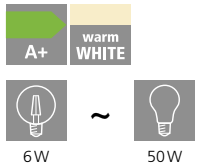

6W

650 lm
LUMEN