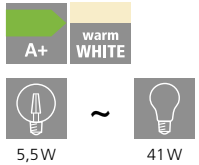

**12224 E27-LED-G95**

<b>Dimensions</b> Abmessungen / dimensions	L 140, Ø 95
<b>Socket</b> Sockel / douille	E27
<b>Wattage</b> Wattage / puissance	5,5W
<b>Light Colour</b> Lichtfarbe / couleur lumineuse	2200K
<b>Operating voltage</b> Betriebsspannung / tension de fonctionnement	220-240V,50/60Hz
<b>Switching cycles</b> Schaltzyklen / cycles de fonctionnement	25.000 x
<b>Operating hours</b> Betriebsstunden / heures de fonctionnement	20.000 h
<b>Colour rendering index</b> Farbwiedergabeindex / L'indice de restitution de couleurs	>80

5,5W

500 lm  
LUMEN

5,5W

41W

**12225 E27-LED-G125**

<b>Dimensions</b> Abmessungen / dimensions	L 172, Ø 125
<b>Socket</b> Sockel / douille	E27
<b>Wattage</b> Wattage / puissance	6W
<b>Light Colour</b> Lichtfarbe / couleur lumineuse	2200K
<b>Operating voltage</b> Betriebsspannung / tension de fonctionnement	220-240V,50/60Hz
<b>Switching cycles</b> Schaltzyklen / cycles de fonctionnement	25.000 x
<b>Operating hours</b> Betriebsstunden / heures de fonctionnement	20.000 h
<b>Colour rendering index</b> Farbwiedergabeindex / L'indice de restitution de couleurs	>80