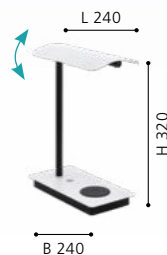

99828

LED

99829

LED

99828 ARENAZA

table light; steel, plastic, white, black
Tischleuchte; Stahl, Kunststoff, weiss, schwarz
luminaire de table; acier, plastique, blanc, noir

L 240, B 130, H 320, Base: B 240, T 120

5,8W 750lm

9 002759 998288

99829 ARENAZA

table light; steel, plastic, black
Tischleuchte; Stahl, Kunststoff, schwarz
luminaire de table; acier, plastique, noir

L 240, B 130, H 320, Base: B 240, T 120

5,8W 750lm