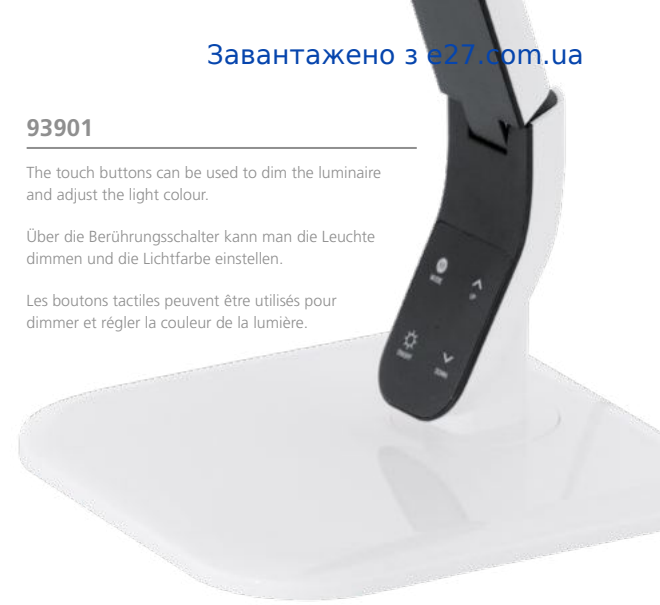

99831

LED

99832

LED

93901

The touch buttons can be used to dim the luminaire and adjust the light colour.

Über die Berührungsschalter kann man die Leuchte dimmen und die Lichtfarbe einstellen.

Les boutons tactiles peuvent être utilisés pour dimmer et régler la couleur de la lumière.

93901

LED

99831 BANDERALO

table light; plastic, white
Tischleuchte; Kunststoff, weiss
luminaire de table; plastique, blanc

L 295, B 170, H 405, Base: Ø 170

9 002759 998318

99832 BANDERALO

table light; plastic, black
Tischleuchte; Kunststoff, schwarz
luminaire de table; plastique, noir

L 295, B 170, H 405, Base: Ø 170

9 002759 998325

93901 SELLANO

table light; plastic, steel, white
Tischleuchte; Kunststoff, Stahl, weiss
luminaire de table; plastique, acier, blanc

H 430, Base: B 180, T 180