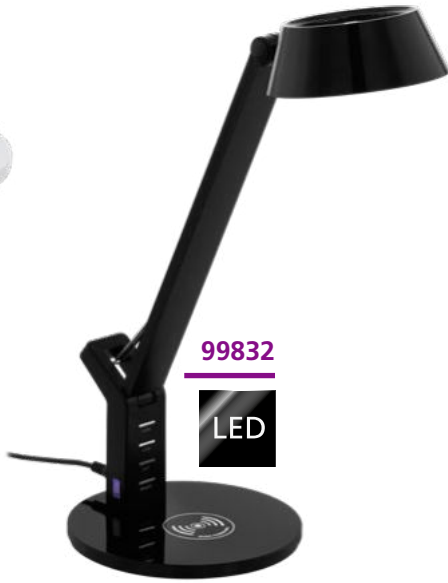

99831

LED

99832

LED

93901

The touch buttons can be used to dim the luminaire and adjust the light colour.

Über die Berührungsschalter kann man die Leuchte dimmen und die Lichtfarbe einstellen.

Les boutons tactiles peuvent être utilisés pour dimmer et régler la couleur de la lumière.

93901

LED

99831 BANDERALO

table light; plastic, white
Tischleuchte; Kunststoff, weiss
luminaire de table; plastique, blanc

L 295, B 170, H 405, Base: Ø 170

9 002759 998318

99832 BANDERALO

table light; plastic, black
Tischleuchte; Kunststoff, schwarz
luminaire de table; plastique, noir

L 295, B 170, H 405, Base: Ø 170

9 002759 998325

93901 SELLANO

table light; plastic, steel, white
Tischleuchte; Kunststoff, Stahl, weiss
luminaire de table; plastique, acier, blanc

H 430, Base: B 180, T 180