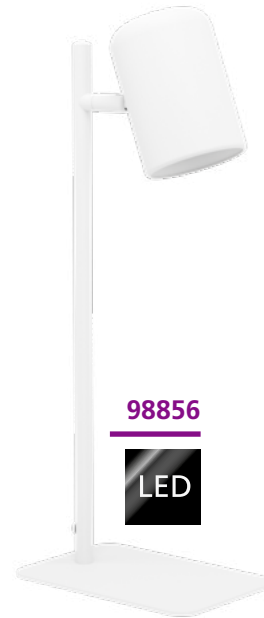

98855

LED

98856

LED

98855 CEPPINO

table light; steel, black, white
Tischleuchte; Stahl, schwarz, weiss
luminaire de table; acier, noir, blanc

H 380, Base: B 165, T 110

GU10

1x 4,5W

1x
warm
WHITE
345lm

98856 CEPPINO

table light; steel, white
Tischleuchte; Stahl, weiss
luminaire de table; acier, blanc

H 380, Base: B 165, T 110

GU10

1x 4,5W

1x
warm
WHITE
345lm

98832 VERADAL

table light; wood, plastic, white, brown / steel, white
Tischleuchte; Holz, Kunststoff, weiss, braun / Stahl, weiss
luminaire de table; wood, plastic, blanc, marron / acier, blanc

B 125, H 420, Base: Ø 160