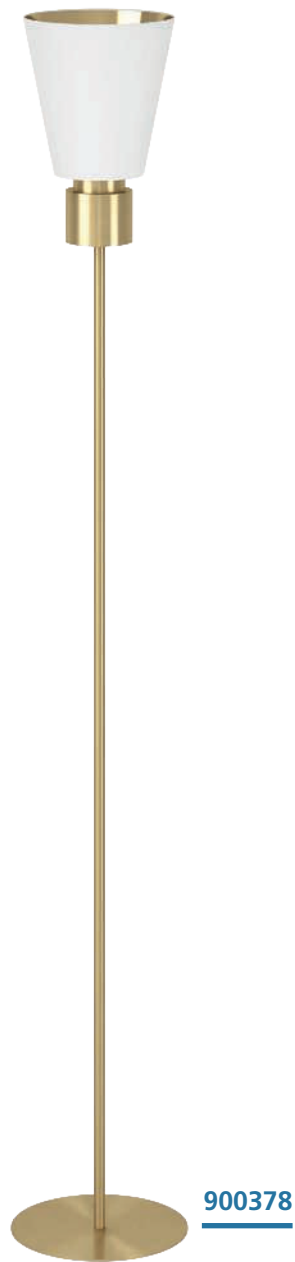

900376

900378

900377

900376 AGLIENTINA

pendant light; steel, brushed brass / fabric, white, brass
Hängeleuchte; Stahl, messing-gebürstet / Textil, weiss, messing
luminaire en suspension; acier, laiton brossé / tissu, blanc, laiton

H 1100, Ø 200

E27 1x 40W

9 008606 243587

Ø 200

900378 AGLIENTINA

floor light; steel, brushed brass / fabric, white, brass
Stehleuchte; Stahl, messing-gebürstet / Textil, weiss, messing
lampadaire; acier, laiton brossé / tissu, blanc, laiton

H 1700, Ø 200, Base: Ø 250

E27 1x 40W

9 008606 243600

Ø 250

900377 AGLIENTINA

pendant light; steel, brushed brass / fabric, white, brass
Hängeleuchte; Stahl, messing-gebürstet / Textil, weiss, messing
luminaire en suspension; acier, laiton brossé / tissu, blanc, laiton

L 900, B 200, H 1100

E27 3x 40W

9 008606 243594

L 900