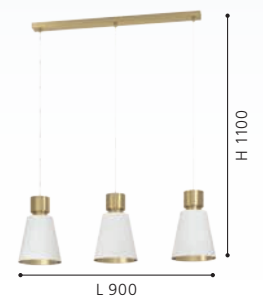

900376

900378

900377

900376 AGLIENTINA

pendant light; steel, brushed brass / fabric, white, brass
Hängeleuchte; Stahl, messing-gebürstet / Textil, weiss, messing
luminaire en suspension; acier, laiton brossé / tissu, blanc, laiton

H 1100, Ø 200

E27 1x 40W

9 008606 243587

Ø 200

900378 AGLIENTINA

floor light; steel, brushed brass / fabric, white, brass
Stehleuchte; Stahl, messing-gebürstet / Textil, weiss, messing
lampadaire; acier, laiton brossé / tissu, blanc, laiton

H 1700, Ø 200, Base: Ø 250

E27 1x 40W

9 008606 243600

Ø 250

900377 AGLIENTINA

pendant light; steel, brushed brass / fabric, white, brass
Hängeleuchte; Stahl, messing-gebürstet / Textil, weiss, messing
luminaire en suspension; acier, laiton brossé / tissu, blanc, laiton

L 900, B 200, H 1100

E27 3x 40W

9 008606 243594

L 900