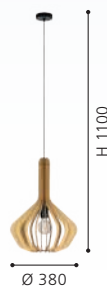

900151

900152

900153

900151 VELASCO

pendant light; steel, black / wood, maple
Hängeleuchte; Stahl, schwarz / Holz, ahorn
luminaire en suspension; acier, noir / bois, érable

H 1100, Ø 310

900152 VELASCO

pendant light; steel, black / wood, maple
Hängeleuchte; Stahl, schwarz / Holz, ahorn
luminaire en suspension; acier, noir / bois, érable

H 1100, Ø 380

900153 VELASCO

pendant light; steel, black / wood, black
Hängeleuchte; Stahl, schwarz / Holz, schwarz
luminaire en suspension; acier, noir / bois, noir

H 1100, Ø 310