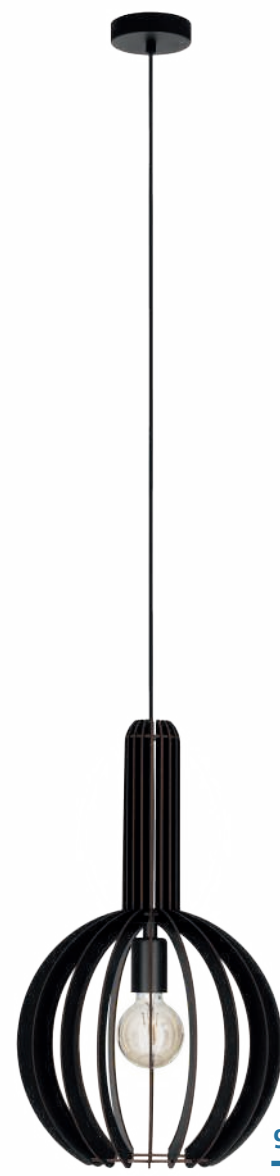

900151

900152

900153

900151 VELASCO

pendant light; steel, black / wood, maple
Hängeleuchte; Stahl, schwarz / Holz, ahorn
luminaire en suspension; acier, noir / bois, érable

H 1100, Ø 310

900152 VELASCO

pendant light; steel, black / wood, maple
Hängeleuchte; Stahl, schwarz / Holz, ahorn
luminaire en suspension; acier, noir / bois, érable

H 1100, Ø 380

900153 VELASCO

pendant light; steel, black / wood, black
Hängeleuchte; Stahl, schwarz / Holz, schwarz
luminaire en suspension; acier, noir / bois, noir

H 1100, Ø 310