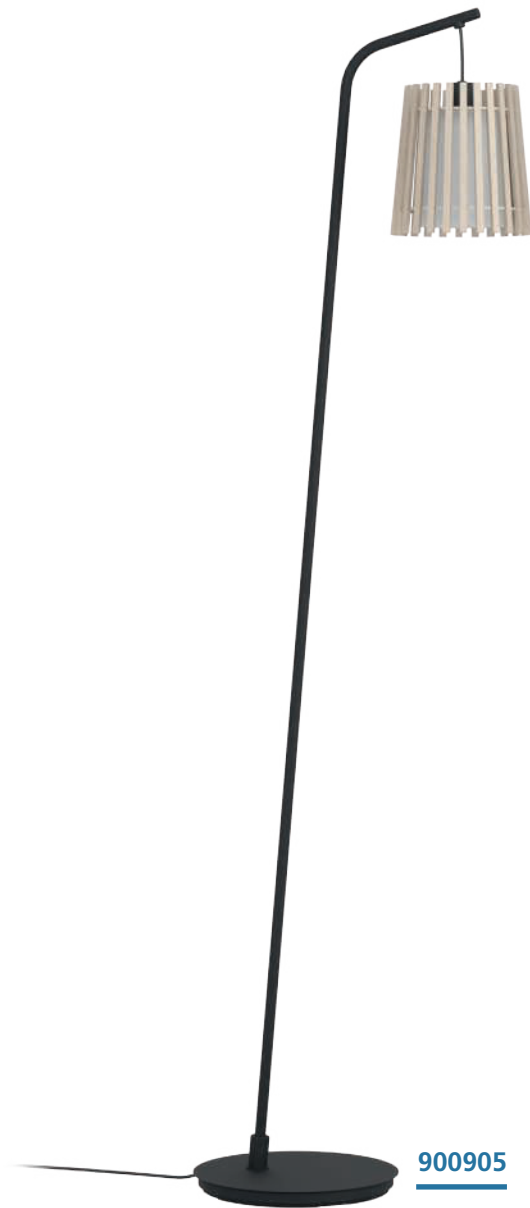

900904

900905

900904 FATTORIA

table light; steel, black / wood, fabric, brown, white
Tischleuchte; Stahl, schwarz / Holz, Textil, braun, weiss
luminaire de table; acier, noir / bois, tissu, marron, blanc

H 450, Ø 200, Base: Ø 180

900905 FATTORIA

floor light; steel, black / wood, fabric, brown, white
Stehleuchte; Stahl, schwarz / Holz, Textil, braun, weiss
lampadaire; acier, noir / bois, tissu, marron, blanc

L 495, B 200, H 1700, Base: Ø 300