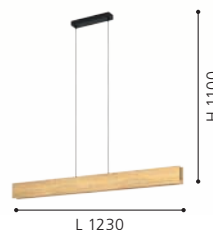

L 1230, B 55, H 1100

35W

3980 lm

Remote,
App

9 008606 243679

900391 ANCHORENA-Z

table light; wood, steel, brown, black / plastic, white
Tischleuchte; Holz, Stahl, braun, schwarz / Kunststoff, weiss
luminaire de table; bois, acier, marron, noir / plastique, blanc