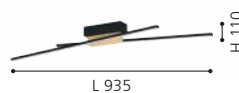

9 008606 244232