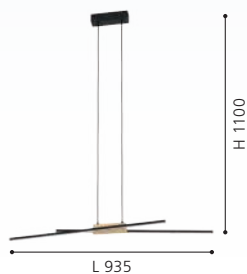

900488 PANAGRIA

ceiling light; aluminium, steel, wood, black, brown / plastic, white

Deckenleuchte; Alu, Stahl, Holz, schwarz, braun / Kunststoff, weiss

plafonnier; aluminium, acier, bois, noir, marron / plastique, blanc

L 935, B 75, H 110

2x 13W 3120lm

9 008606 244232

900491 PANAGRIA

wall light; aluminium, steel, wood, black, brown / plastic, white

Wandleuchte; Alu, Stahl, Holz, schwarz, braun / Kunststoff, weiss

L 75, H 540, A 85

2x 6,3W 1510lm

9 008606 244256