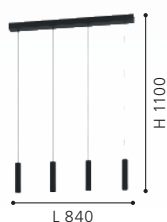

9 008606 281817