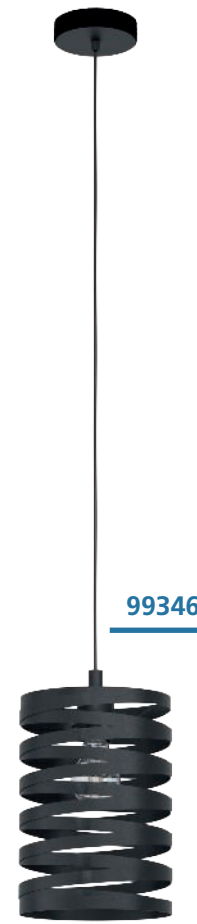

99345

900164

99346

99345 CREMELLA

pendant light; steel, black
Hängeleuchte; Stahl, schwarz
luminaire en suspension; acier, noir

H 1100, Ø 370

E27 1x 40W

9 002759 993450

900164 CREMELLA

ceiling light; steel, black
Deckenleuchte; Stahl, schwarz
plafonnier; acier, noir

H 260, Ø 370

E27 1x 60W

9 008606 234417

99346 CREMELLA

pendant light; steel, black
Hängeleuchte; Stahl, schwarz
luminaire en suspension; acier, noir

H 1100, Ø 180

E27 1x 40W

9 002759 993467