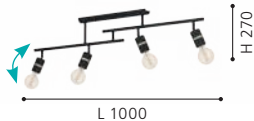

900176

900178

900179

900176 LURONE

ceiling light; steel, black, brass
Deckenleuchte; Stahl, schwarz, messing
plafonnier; acier, noir, laiton

L 1000, B 50, H 270

E27 4x 10W

9 008606 241125

900178 LURONE

table light; steel, black, brass
Tischleuchte; Stahl, schwarz, messing
luminaire de table; acier, noir, laiton

L 205, B 50, H 500, Base: Ø 200

E27 2x 10W

9 008606 241149

900179 LURONE

floor light; steel, black, brass
Stehleuchte; Stahl, schwarz, messing
lampadaire; acier, noir, laiton

L 205, B 50, H 1600, Base: Ø 250

E27 3x 10W

9 008606 241156