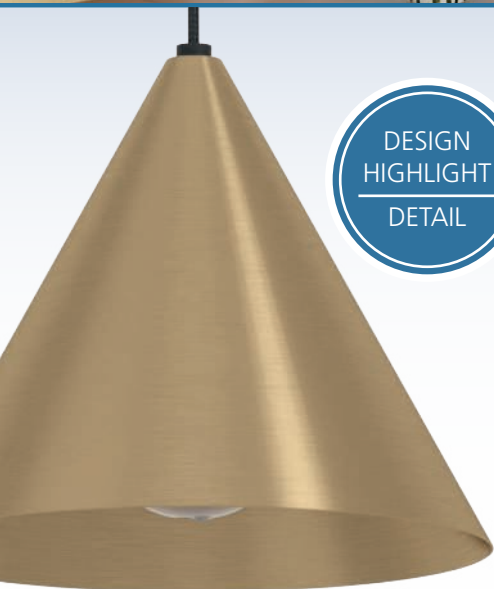

900843

900843

These luminaires can be mounted wider or narrower according to the customer's requirements due to the mounting knobs.

Diese Leuchten können aufgrund der Befestigungsknöpfe je nach Kundenwunsch weiter oder enger montiert werden.

Grâce aux boutons de fixation, ces luminaires peuvent être montés plus ou moins loin, selon les souhaits du client.

99593

DESIGN
HIGHLIGHT
DETAIL

900843 NARICES 1

pendant light; steel, black / steel, brushed brass, gold
Hängeleuchte; Stahl, schwarz / Stahl, messing-gebürstet, gold
luminaire en suspension; acier, noir / acier, laiton brossé, or

L 1730, B 260, H 1100

99593 NARICES

table light; steel, black / steel, brushed brass, gold
Tischleuchte; Stahl, schwarz / Stahl, messing-gebürstet, gold
luminaire de table; acier, noir / acier, laiton brossé, or

L 295, B 220, H 500, Base: Ø 220