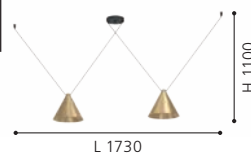

Grâce aux boutons de fixation, ces luminaires peuvent être montés plus ou moins loin, selon les souhaits du client.

99593

DESIGN
HIGHLIGHT
DETAIL

900843 NARICES 1

pendant light; steel, black / steel, brushed brass, gold
Hängeleuchte; Stahl, schwarz / Stahl, messing-gebürstet, gold
luminaire en suspension; acier, noir / acier, laiton brossé, or

L 1730, B 260, H 1100

99593 NARICES

table light; steel, black / steel, brushed brass, gold
Tischleuchte; Stahl, schwarz / Stahl, messing-gebürstet, gold
luminaire de table; acier, noir / acier, laiton brossé, or

L 295, B 220, H 500, Base: Ø 220