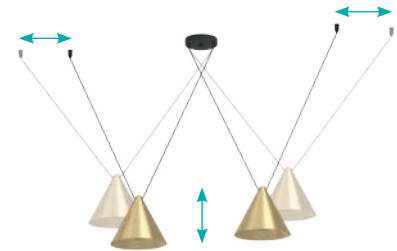

900843

900843

These luminaires can be mounted wider or narrower according to the customer's requirements due to the mounting knobs.

Diese Leuchten können aufgrund der Befestigungsknöpfe je nach Kundenwunsch weiter oder enger montiert werden.

Grâce aux boutons de fixation, ces luminaires peuvent être montés plus ou moins loin, selon les souhaits du client.

99593

DESIGN
HIGHLIGHT
DETAIL

900843 NARICES 1

pendant light; steel, black / steel, brushed brass, gold
Hängeleuchte; Stahl, schwarz / Stahl, messing-gebürstet, gold
luminaire en suspension; acier, noir / acier, laiton brossé, or

L 1730, B 260, H 1100

99593 NARICES

table light; steel, black / steel, brushed brass, gold
Tischleuchte; Stahl, schwarz / Stahl, messing-gebürstet, gold
luminaire de table; acier, noir / acier, laiton brossé, or

L 295, B 220, H 500, Base: Ø 220