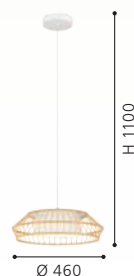

900842

LED

900841

LED

900881

LED

### 900842 YUKU-Z

pendant light; steel, white / wood, fabric, brown, white  
Hängeleuchte; Stahl, weiss / Holz, Textil, braun, weiss  
luminaire en suspension; acier, blanc / bois, tissu, marron, blanc

H 1100, Ø 460

L 880, B 150, H 1100