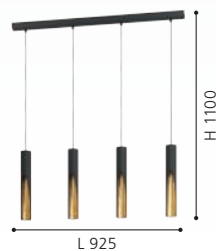

### 900873 BARBOTTO

pendant light; steel, black, gold  
Hängeleuchte; Stahl, schwarz, gold  
luminaire en suspension; acier, noir, or

L 925, B 60, H 1100

GU10

4x 4,5W

4x  
warm  
WHITE  
345lm

9 008606 270309

### 900872 BARBOTTO

pendant light; steel, black, gold  
Hängeleuchte; Stahl, schwarz, gold  
luminaire en suspension; acier, noir, or

H 1100, Ø 60

GU10

1x 4,5W

1x  
warm  
WHITE  
345lm

9 008606 270293