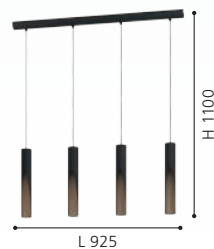

900875

900876

**900875 BARBOTTO**

pendant light; steel, wood, black, brown  
 Hängeleuchte; Stahl, Holz, schwarz, braun  
 luminaire en suspension; acier, bois, noir, marron

L 925, B 60, H 1100

**900876 BARBOTTO**

table light; steel, wood, black, brown  
 Tischleuchte; Stahl, Holz, schwarz, braun  
 luminaire de table; acier, bois, noir, marron

H 395, Ø 60, Base: Ø 100