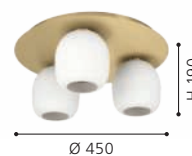

900306 MANZANARES

pendant light; steel, brushed brass, gold / matte-opal glass, white

Hängeleuchte; Stahl, messing-gebürstet, gold / Glas opal-matt, weiss

luminaire en suspension; acier, laiton brossé, or / verre opale mat, blanc

L 970, B 145, H 1100

900304 MANZANARES

ceiling light; steel, brushed brass, gold / matte-opal glass, white

Deckenleuchte; Stahl, messing-gebürstet, gold / Glas opal-matt, weiss

plafonnier; acier, laiton brossé, or / verre opale mat, blanc

H 190, Ø 450

900307 MANZANARES

table light; steel, brushed brass, gold / matte-opal glass, white

Tischleuchte; Stahl, messing-gebürstet, gold / Glas opal-matt, weiss

luminaire de table; acier, laiton brossé, or / verre opale mat, blanc

H 180, Ø 145, Base: Ø 90