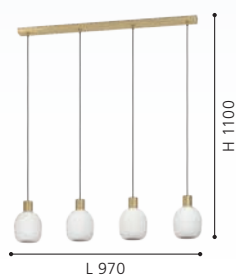

900306 MANZANARES

pendant light; steel, brushed brass, gold / matte-opal glass, white

Hängeleuchte; Stahl, messing-gebürstet, gold / Glas opal-matt, weiss

luminaire en suspension; acier, laiton brossé, or / verre opale mat, blanc

L 970, B 145, H 1100

900304 MANZANARES

ceiling light; steel, brushed brass, gold / matte-opal glass, white

Deckenleuchte; Stahl, messing-gebürstet, gold / Glas opal-matt, weiss

plafonnier; acier, laiton brossé, or / verre opale mat, blanc

H 190, Ø 450

900307 MANZANARES

table light; steel, brushed brass, gold / matte-opal glass, white

Tischleuchte; Stahl, messing-gebürstet, gold / Glas opal-matt, weiss

luminaire de table; acier, laiton brossé, or / verre opale mat, blanc

H 180, Ø 145, Base: Ø 90