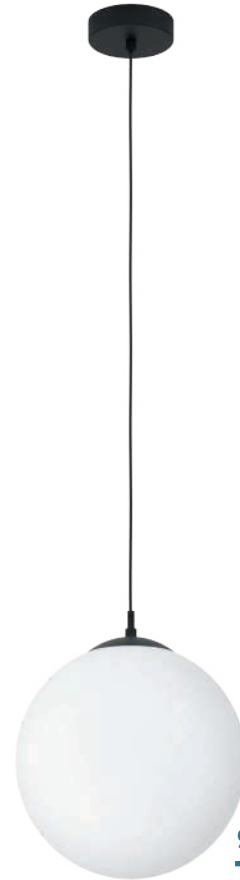

900512

The flower pots are included in these luminaires.

Bei diesen Leuchten sind die Blumentöpfe inkludiert.

Les pots de fleurs sont inclus dans ces luminaires.

900395

900511

900395 RONDO

pendant light; steel, satin nickel / matte-opal glass, white
Hängeleuchte; Stahl, nickel-matt / Glas opal-matt, weiss
luminaire en suspension; acier, nickel mat / verre opale mat, blanc

L 960, B 200, H 1100

E27

3x 40W

9 008606 239467

900511 RONDO 3

pendant light; steel, black / matte-opal glass, white
Hängeleuchte; Stahl, schwarz / Glas opal-matt, weiss
luminaire en suspension; acier, noir / verre opale mat, blanc

H 1100, Ø 300

E27

1x 40W

9 008606 244409

900512 RONDO 3

pendant light; steel, black / matte-opal glass, white
Hängeleuchte; Stahl, schwarz / Glas opal-matt, weiss
luminaire en suspension; acier, noir / verre opale mat, blanc

L 1210, B 200, H 1100

E27

3x 40W

9 008606 244416