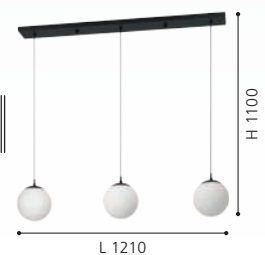

900512 RONDO 3

pendant light; steel, black / matte-opal glass, white
Hängeleuchte; Stahl, schwarz / Glas opal-matt, weiss
luminaire en suspension; acier, noir / verre opale mat, blanc

L 1210, B 200, H 1100

E27

3x 40W