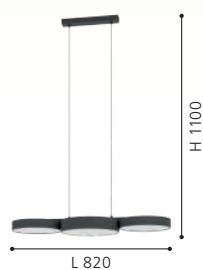

900854 BARBANO-Z

pendant light; steel, black / fabric, plastic, black, white
Hängeleuchte; Stahl, schwarz / Textil, Kunststoff, schwarz, weiss
luminaire en suspension; acier, noir / tissu, plastique, noir, blanc

L 820, B 300, H 1100

900856 BARBANO-Z

pendant light; steel, black / fabric, plastic, grey, white
Hängeleuchte; Stahl, schwarz / Textil, Kunststoff, grau, weiss
luminaire en suspension; acier, noir / tissu, plastique, gris, blanc

L 820, B 300, H 1100