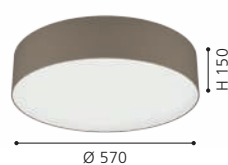

### 900442 ROMAO-Z

ceiling light; steel, white / fabric linen, plastic, grey, white  
Deckenleuchte; Stahl, weiss / Textil Leinen, Kunststoff, grau, weiss  
plafonnier; acier, blanc / tissu de lin, plastique, gris, blanc

H 150, Ø 570

9 008606 243914

9 008606 243921

9 008606 243938