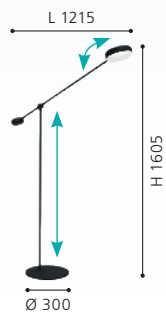

900353

900354 CLAVELLINA

floor light; steel, black / plastic, white
Stehleuchte; Stahl, schwarz / Kunststoff, weiss
lampadaire; acier, noir / plastique, blanc

L 1215, H 1605, Base: Ø 300

24W 2210lm

9 008606 243518

900354