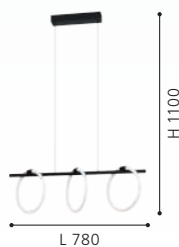

900562

900564

900565

900562 CARANACOA

pendant light; steel, black / plastic, white
Hängeleuchte; Stahl, schwarz / Kunststoff, weiss
luminaire en suspension; acier, noir / plastique, blanc

L 780, B 230, H 1100

3x 9W 3600lm

9 008606 244645

900564 CARANACOA

wall light; steel, black / plastic, white
Wandleuchte; Stahl, schwarz / Kunststoff, weiss
Applique; acier, noir / plastique, blanc

L 260, H 260, A 45

11,5W 1500lm

9 008606 244669

900565 CARANACOA

table light; steel, black / plastic, white
Tischleuchte; Stahl, schwarz / Kunststoff, weiss
luminaire de table; acier, noir / plastique, blanc

L 260, B 50, H 260, Base: Ø 100