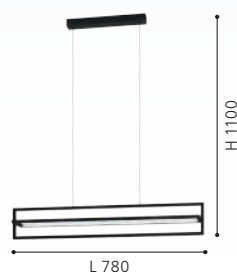

900465 SIBERIA

ceiling light; steel, black / plastic, white
 Deckenleuchte; Stahl, schwarz / Kunststoff, weiss
 plafonnier; acier, noir / plastique, blanc

L 780, B 160, H 235

34W 4600lm

9 008606 244041

900466 SIBERIA

pendant light; steel, black / plastic, white
 Hängeleuchte; Stahl, schwarz / Kunststoff, weiss
 luminaire en suspension; acier, noir / plastique, blanc

L 780, B 160, H 1100

34W 4500lm

9 008606 244058

900467 SIBERIA

wall light; steel, black / plastic, white
 Wandleuchte; Stahl, schwarz / Kunststoff, weiss
 Applique; acier, noir / plastique, blanc

L 160, H 300, A 190

15,5W 2200lm

9 008606 244065