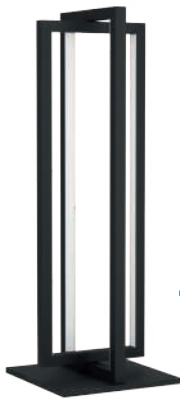

900468

LED

incl./inkl./inclus