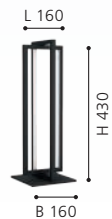

incl./inkl./inclus

900468 SIBERIA

table light; steel, black / plastic, white
Tischleuchte; Stahl, schwarz / Kunststoff, weiss
luminaire de table; acier, noir / plastique, blanc

L 160, B 160, H 430, Base: B 160, T 160

15,5W 2200lm

9 008606 244072

900469 SIBERIA

floor light; steel, black / plastic, white
Stehleuchte; Stahl, schwarz / Kunststoff, weiss
lampadaire; acier, noir / plastique, blanc

L 200, B 160, H 1330, Base: B 200, T 160