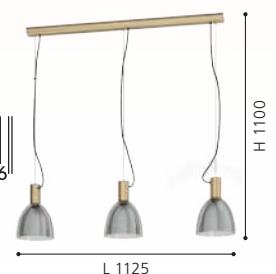

99314 LEBALIO

pendant light; steel, bronzed / glass vaporized, black-transparent

Hängeleuchte; Stahl, brüniert / Glas bedampft, schwarz-transparent

luminaire en suspension; acier, brun / verre vaporisé, noir transparent

L 1125, B 195, H 1100

E27 3x 40W

9 002759 993146