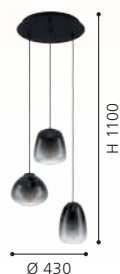

900195

99314

99314

900196 AGUILARES

pendant light; steel, black / glass vaporized, black-grey-transparent

Hängeleuchte; Stahl, schwarz / Glas bedampft, schwarz-grau-transparent

luminaire en suspension; acier, noir / verre vaporisé, noir gris transparent

H 1100, Ø 430

E27 3x 40W

9 008606 235568

Ø 430

900195 AGUILARES

pendant light; steel, black / glass vaporized, black-grey-transparent

Hängeleuchte; Stahl, schwarz / Glas bedampft, schwarz-grau-transparent

luminaire en suspension; acier, noir / verre vaporisé, noir gris transparent

L 840, B 195, H 1045

E27 3x 40W

9 008606 235551

L 840

99314 LEBALIO

pendant light; steel, bronzed / glass vaporized, black-transparent

Hängeleuchte; Stahl, brüniert / Glas bedampft, schwarz-transparent

luminaire en suspension; acier, brun / verre vaporisé, noir transparent