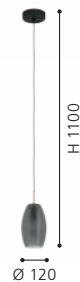

900506

900507

900508

900506 | 900507 | 900508

900506 ALOBRASE

pendant light; steel, black, brushed brass / satin glass, grey matt
Hängeleuchte; Stahl, schwarz, messing-gebürstet / Glas satiniert, grau matt
luminaire en suspension; acier, noir, laiton brossé / verre satiné, gris mat

H 1100, Ø 200

E27 1x 40W

9 008606 244362

900507 BATISTA

pendant light; steel, black, brushed brass / satin glass, grey matt
Hängeleuchte; Stahl, schwarz, messing-gebürstet / Glas satiniert, grau matt
luminaire en suspension; acier, noir, laiton brossé / verre satiné, gris mat

H 1100, Ø 120

E27 1x 40W

9 008606 244379

900508 BATISTA

pendant light; steel, black, brushed brass / satin glass, grey matt
Hängeleuchte; Stahl, schwarz, messing-gebürstet / Glas satiniert, grau matt
luminaire en suspension; acier, noir, laiton brossé / verre satiné, gris mat

L 945, B 120, H 1100

E27 4x 40W

9 008606 244386