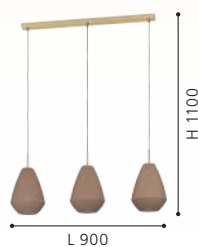

900813 CAPRAROLA

pendant light; steel, brushed brass / satin glass, sandy
Hängeleuchte; Stahl, messing-gebürstet / Glas satiniert, sandfarben
luminaire en suspension; acier, laiton brossé / verre satiné, couleur sable

L 900, B 200, H 1100