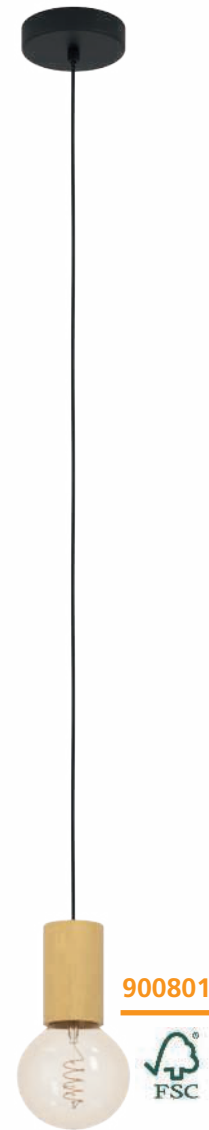

900798

900801

900799 POZUETA 1

pendant light; steel, brushed brass
 Hängeleuchte; Stahl, messing-gebürstet
 luminaire en suspension; acier, laiton brossé

H 1100, Ø 65

900798 POZUETA 1

pendant light; steel, white
 Hängeleuchte; Stahl, weiss
 luminaire en suspension; acier, blanc

H 1100, Ø 65

900801 POZUETA 1

pendant light; steel, wood, black, brown
 Hängeleuchte; Stahl, Holz, schwarz, braun
 luminaire en suspension; acier, bois, noir, marron

H 1100, Ø 65