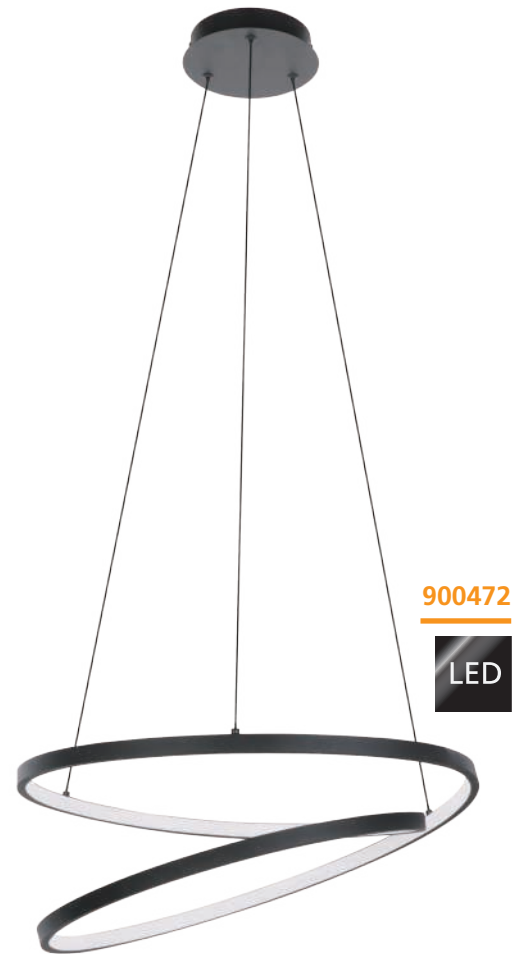

900174

900472

900175 LISCIANA

pendant light; aluminium, steel, wood, grey / plastic, white
Hängeleuchte; Alu, Stahl, Holz, grau / Kunststoff, weiss
luminaire en suspension; aluminium, acier, bois, gris / plastique, blanc

L 1260, B 35, H 1100

22W 2500lm

9 008606 238088

900174 LISCIANA

pendant light; aluminium, steel, wood, grey / plastic, white
Hängeleuchte; Alu, Stahl, Holz, grau / Kunststoff, weiss
luminaire en suspension; aluminium, acier, bois, gris / plastique, blanc

L 875, B 35, H 1100

18W 2000lm

9 008606 238071

900472 RUOTALE

pendant light; aluminium, steel, black / plastic, white
Hängeleuchte; Alu, Stahl, schwarz / Kunststoff, weiss
luminaire en suspension; aluminium, acier, noir / plastique, blanc

H 1500, Ø 550

37W 4800lm

9 008606 239931