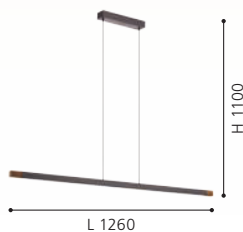

### 900175 LISCIANA

pendant light; aluminium, steel, wood, grey / plastic, white  
 Hängeleuchte; Alu, Stahl, Holz, grau / Kunststoff, weiss  
 luminaire en suspension; aluminium, acier, bois, gris / plastique, blanc

L 1260, B 35, H 1100

22W 2500lm

9 008606 238088