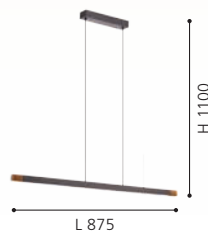

900174

900472

900175 LISCIANA

pendant light; aluminium, steel, wood, grey / plastic, white
Hängeleuchte; Alu, Stahl, Holz, grau / Kunststoff, weiss
luminaire en suspension; aluminium, acier, bois, gris / plastique, blanc

L 1260, B 35, H 1100

22W 2500lm

9 008606 238088

900174 LISCIANA

pendant light; aluminium, steel, wood, grey / plastic, white
Hängeleuchte; Alu, Stahl, Holz, grau / Kunststoff, weiss
luminaire en suspension; aluminium, acier, bois, gris / plastique, blanc

L 875, B 35, H 1100

18W 2000lm

9 008606 238071

900472 RUOTALE

pendant light; aluminium, steel, black / plastic, white
Hängeleuchte; Alu, Stahl, schwarz / Kunststoff, weiss
luminaire en suspension; aluminium, acier, noir / plastique, blanc

H 1500, Ø 550

37W 4800lm

9 008606 239931