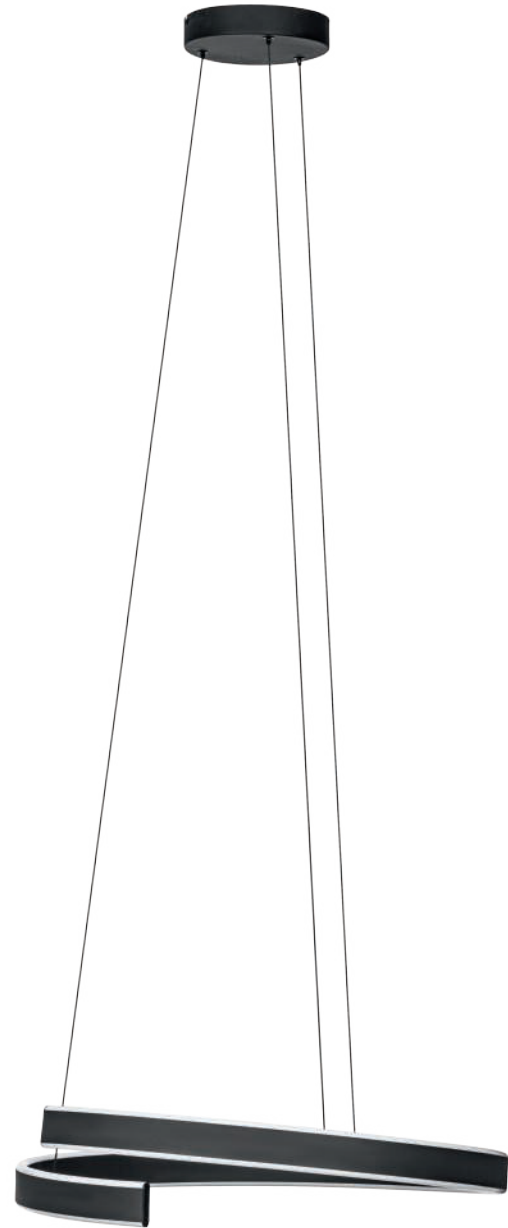

900398

LED

DIMMABLE
VIA REMOTE
AND APP

900404

LED

900404 ANDABAIA-Z

pendant light; aluminium, steel, black / plastic, white
Hängeleuchte; Alu, Stahl, schwarz / Kunststoff, weiss
luminaire en suspension; aluminium, acier, noir / plastique, blanc

H 1540, Ø 600

LED

42,5W

tunable
WHITE

5300lm

CONTROL
UNIT

Remote,
App

9 008606 242818