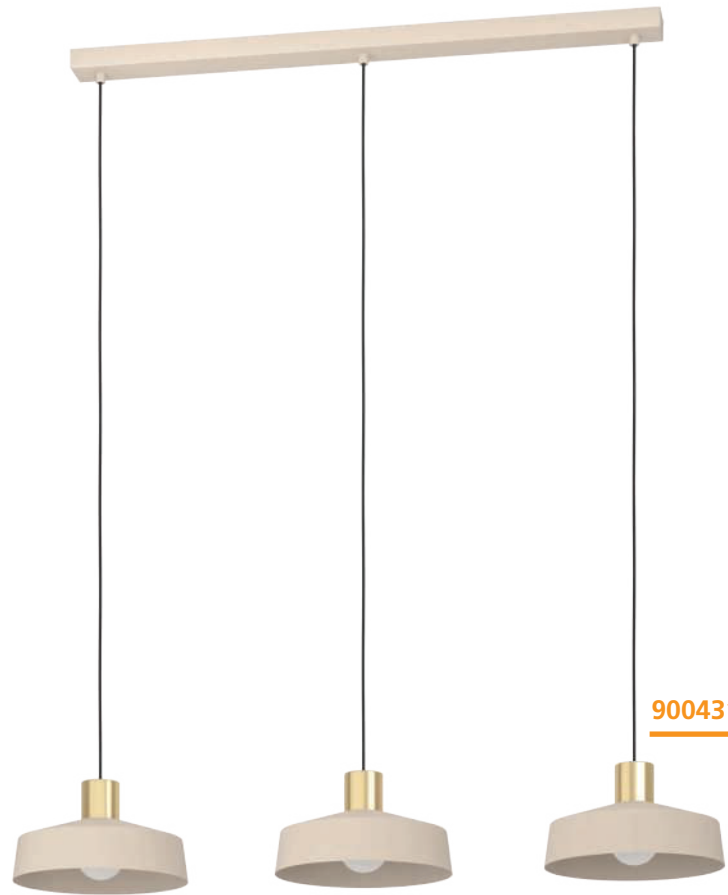

**900429**

**900431**

### 900429 VALDIOLA

pendant light; steel, sandy, brushed brass  
 Hängeleuchte; Stahl, sandfarben, messing-gebürstet  
 luminaire en suspension; acier, couleur sable, laiton brossé

H 1100, Ø 360

### 900431 VALDIOLA

pendant light; steel, sandy, brushed brass  
 Hängeleuchte; Stahl, sandfarben, messing-gebürstet  
 luminaire en suspension; acier, couleur sable, laiton brossé

L 930, B 230, H 1100