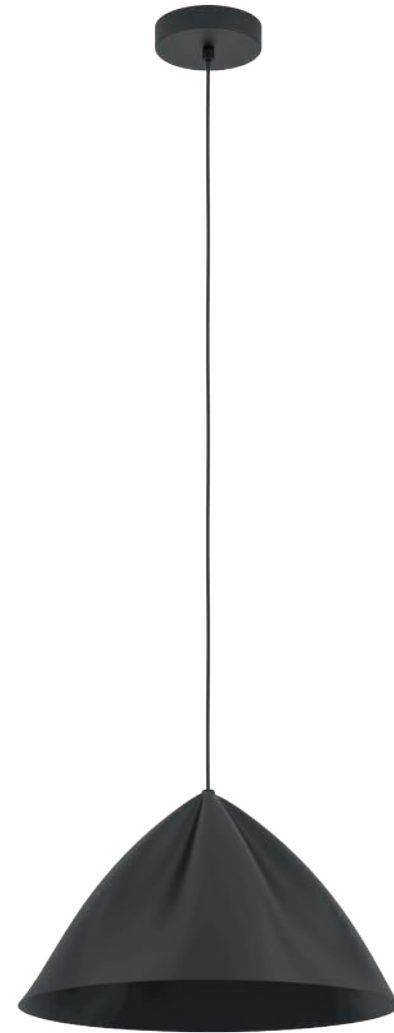

**900836**

**900835**

### 900836 PODERE

pendant light; steel, sandy  
Hängeleuchte; Stahl, sandfarben  
luminaire en suspension; acier, couleur sable

H 1100, Ø 425

E27 1x 40W

9 008606 274079

### 900835 PODERE

pendant light; steel, black  
Hängeleuchte; Stahl, schwarz  
luminaire en suspension; acier, noir

H 1100, Ø 425

E27 1x 40W

9 008606 274062