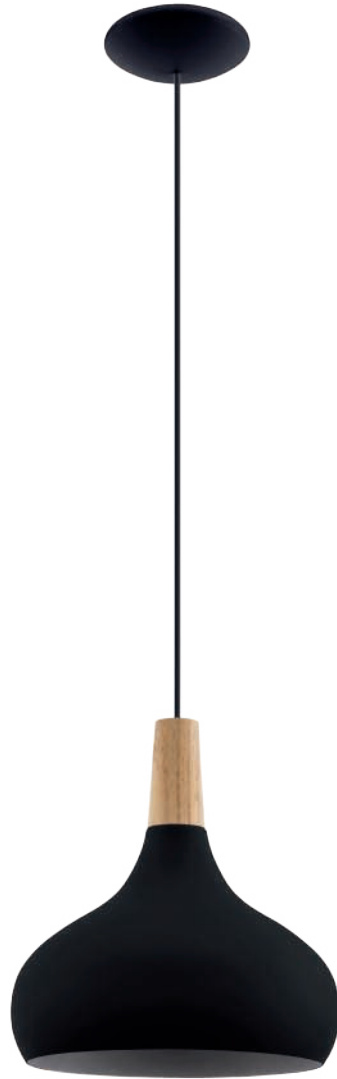

900161

900162

900163

900161 SABINAR

pendant light; steel, wood, black, brown
Hängeleuchte; Stahl, Holz, schwarz, braun
luminaire en suspension; acier, bois, noir, marron

H 1100, Ø 180

900162 SABINAR

pendant light; steel, wood, black, brown
Hängeleuchte; Stahl, Holz, schwarz, braun
luminaire en suspension; acier, bois, noir, marron

H 1100, Ø 280

900163 SABINAR

pendant light; steel, wood, black, brown
Hängeleuchte; Stahl, Holz, schwarz, braun
luminaire en suspension; acier, bois, noir, marron

H 1100, Ø 400