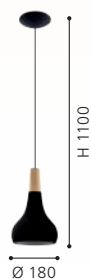

900161

900162

900163

900161 SABINAR

pendant light; steel, wood, black, brown
Hängeleuchte; Stahl, Holz, schwarz, braun
luminaire en suspension; acier, bois, noir, marron

H 1100, Ø 180

900162 SABINAR

pendant light; steel, wood, black, brown
Hängeleuchte; Stahl, Holz, schwarz, braun
luminaire en suspension; acier, bois, noir, marron

H 1100, Ø 280

900163 SABINAR

pendant light; steel, wood, black, brown
Hängeleuchte; Stahl, Holz, schwarz, braun
luminaire en suspension; acier, bois, noir, marron

H 1100, Ø 400