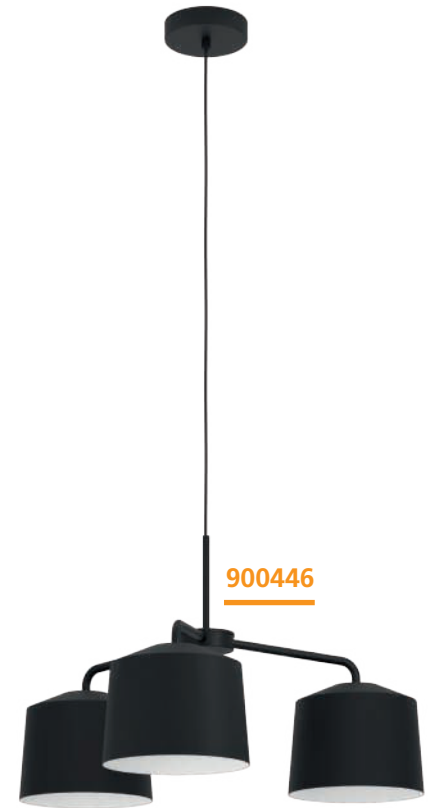

900186

900446

900186 FILAGO

pendant light; steel, wood, black, brown / glass, black-grey-transparent
 Hängeleuchte; Stahl, Holz, schwarz, braun / Glas, schwarz-grau-transparent
 luminaire en suspension; acier, bois, noir, marron / verre, noir gris transparent
 L 880, B 145, H 1100

900446 CAGUANES

pendant light; steel, black, white
 Hängeleuchte; Stahl, schwarz, weiss
 luminaire en suspension; acier, noir, blanc

H 1100, Ø 665